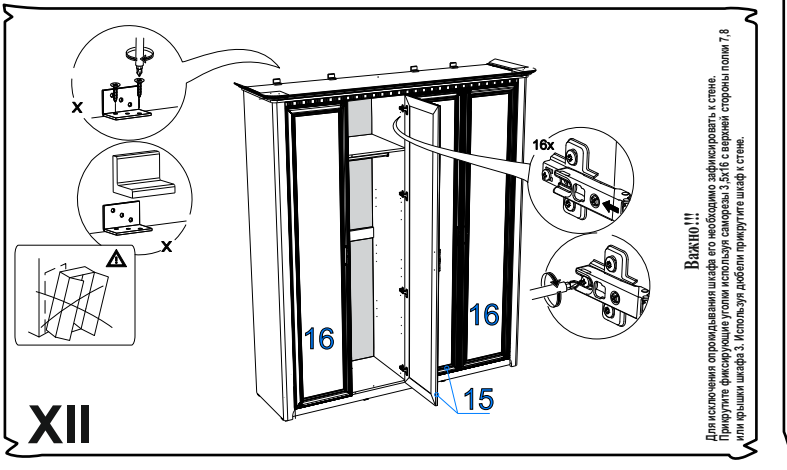

Фурнитура (Упаковка №1)

	Соед. планка д/з стенки бел 2.2м (2160мм)	шт.	2
--	---	-----	---

Фурнитура (Упаковка №2)

	Труба овал (951мм)	шт.	2
--	--------------------	-----	---

IV

V

VI

VII

VIII

IX

X

XI

XII

**Важно!!!**  
 Для исключения опрокидывания шкафа его необходимо зафиксировать к стене.  
 Прикрутите фиксирующие уголки (используйте саморезы 3,5x16 с верхней стороны полки 7,8  
 или крышки шкафа 3. Используйте дюбели прикрутите шкаф к стене.