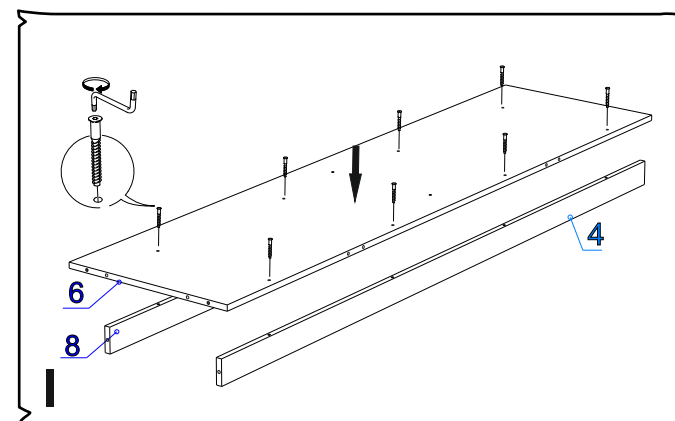

Фурнитура (Упаковка №5)

	Наименование	Ед.изм.	Кол-во
	Соед. болт S200, 11/34 мм	шт.	12
	Эксцентрик d-15 мм д/плит 16 мм	шт.	12
	Шкант 8x30	шт.	16
	Петля 90°	компл.	8
	Петля полунакладная	компл.	8
	Саморез 2,5x16	шт.	123
	Саморез 3,5x16	шт.	84
	Саморез 3,5x20	шт.	8
	Саморез 4x50	шт.	4
	Заглушка евр. бел. №1	шт.	8
	Заглушка эксц. №1	шт.	8
	FLIPPER Шток-евровинт для полкодержателя	шт.	12
	FLIPPER Полкодержатель прозрачный	шт.	12
	Болт RAFIX без покр. D=7 мм В.5/11мм	шт.	4
	Корпус RAFIX-SE с угольцо белый 7/16 мм	шт.	4
	Полкодерж. Угловой со штырем, никель	шт.	24
	Штангодерж. овал	шт.	4
	Ключ под евровинт	шт.	1
	Евровинт 6x50	шт.	16
	Ручка FS195 128	шт.	4
	Подпятник белый	шт.	8
	Шайба А-8	шт.	14
	Дюбель с шурупом	шт.	4
	Фиксир. уголок №23(бел.)	шт.	4
	Демпфер белый	шт.	8

Фурнитура (Упаковка №1)

	Соед. планка д/з стенки бел 2.2м (2160мм)	шт.	2
--	---	-----	---

Фурнитура (Упаковка №2)

	Труба овал (951мм)	шт.	2
--	--------------------	-----	---

IV

V

VI

VII