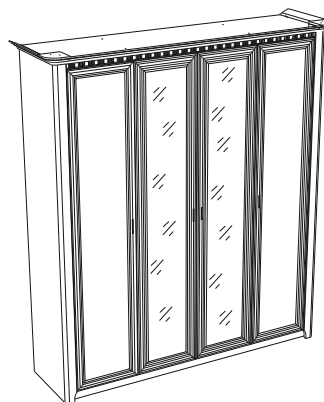

Фурнитура (Упаковка №1)

	Соед. планка д/з стенки бел 2.2м (2160мм)	шт.	2
--	---	-----	---

Фурнитура (Упаковка №2)

	Труба овал (951мм)	шт.	2
--	--------------------	-----	---

IV

V

VI

VII