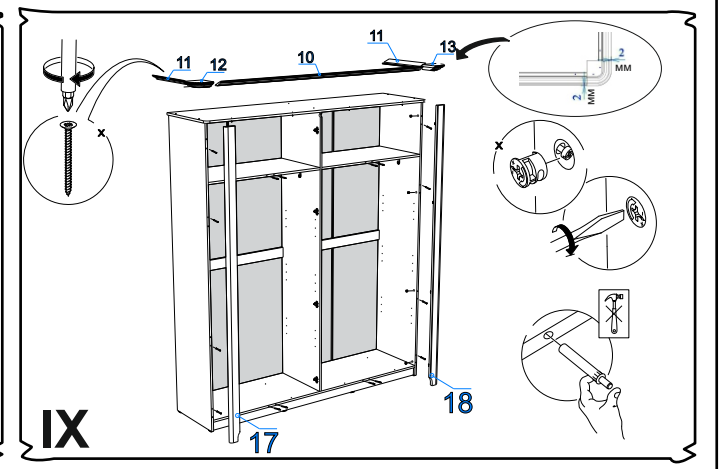

IV

V

VI

VII

VIII

IX

X

XI

XII

Важно!!!
Для исключения опрокидывания шкафа его необходимо зафиксировать к стене.
Прикрутите фиксирующие уголки (используйте саморезы 3,5x16 с верхней стороны полки 7,8
или крышки шкафа 3. Используйте дюбели прикрутите шкаф к стене.