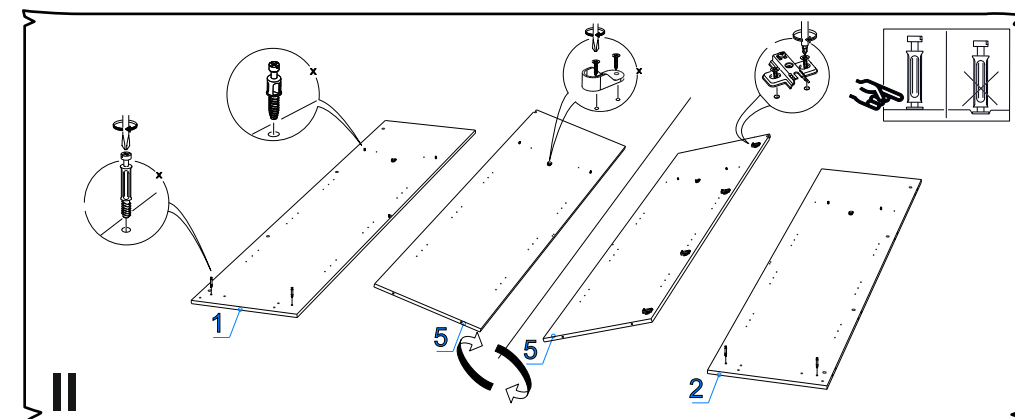

Фурнитура (Упаковка №5)

	Наименование	Ед.изм.	Кол-во
	Соед. болт S200, 11/34 мм	шт.	12
	Эксцентрик d-15 мм д/плит 16 мм	шт.	12
	Шкант 8x30	шт.	16
	Петля 90°	компл.	8
	Петля полунакладная	компл.	8
	Саморез 2,5x16	шт.	123
	Саморез 3,5x16	шт.	84
	Саморез 3,5x20	шт.	8
	Саморез 4x50	шт.	4
	Заглушка евр. бел. №1	шт.	8
	Заглушка эксц. №1	шт.	8
	FLIPPER Шток-евровинт для полкодержателя	шт.	12
	FLIPPER Полкодержатель прозрачный	шт.	12
	Болт RAFIX без покр. D=7 мм В.5/11мм	шт.	4
	Корпус RAFIX-SE с угольцо белый 7/16 мм	шт.	4
	Полкодерж. Угловой со штырем, никель	шт.	24
	Штангодерж. овал	шт.	4
	Ключ под евровинт	шт.	1
	Евровинт 6x50	шт.	16
	Ручка FS195 128	шт.	4
	Подпятник белый	шт.	8
	Шайба А-8	шт.	14
	Дюбель с шурупом	шт.	4
	Фиксир. уголок №23(бел.)	шт.	4
	Демпфер белый	шт.	8

Фурнитура (Упаковка №1)

	Соед. планка д/з стенки бел 2.2м (2160мм)	шт.	2
--	---	-----	---

Фурнитура (Упаковка №2)

	Труба овал (951мм)	шт.	2
--	--------------------	-----	---

IV

V

VI

VII