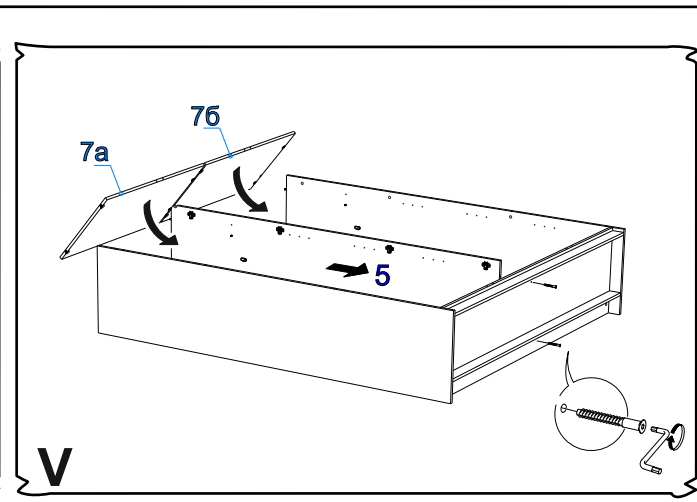

Фурнитура (Упаковка №1)

	Соед. планка д/з стенки бел 2.2м (2160мм)	шт.	2
--	---	-----	---

Фурнитура (Упаковка №2)

	Труба овал (951мм)	шт.	2
--	--------------------	-----	---

IV

V

VI

VII