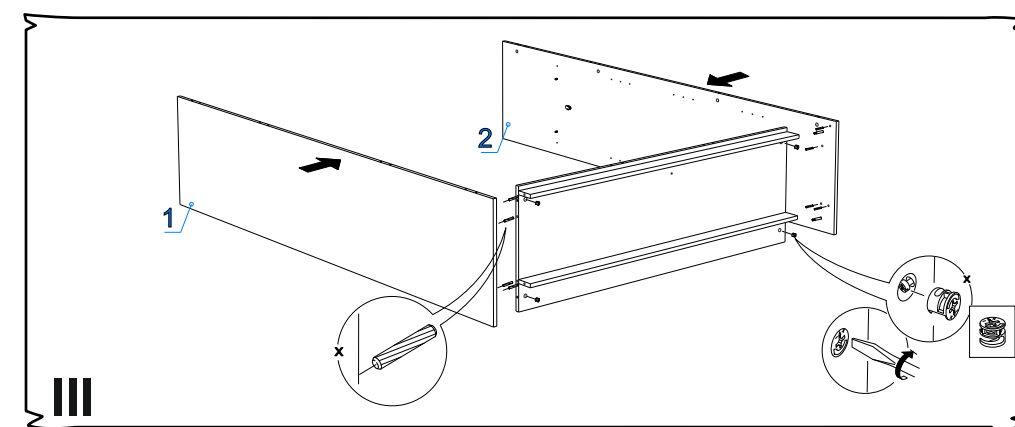

Фурнитура (Упаковка №1)

	Соед. планка д/з стенки бел 2.2м (2160мм)	шт.	2
--	---	-----	---

Фурнитура (Упаковка №2)

	Труба овал (951мм)	шт.	2
--	--------------------	-----	---

IV

V

VI

VII