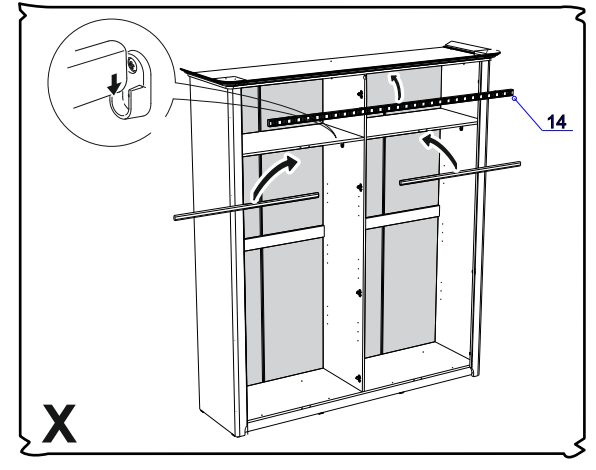

IV

V

VI

VII

VIII

IX

X

XI

XII

Важно!!!
Для исключения опрокидывания шкафа его необходимо зафиксировать к стене.
Прикрутите фиксирующие уголки (используйте саморезы 3,5x16 с верхней стороны полки 7,8
или крышки шкафа 3. Используйте дюбели прикрутите шкаф к стене.