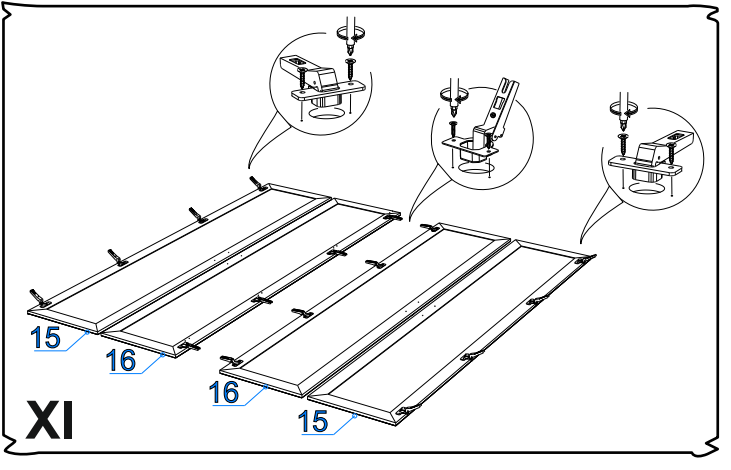

IV

V

VI

VII

VIII

IX

X

XI

XII

Важно!!!
Для исключения опрокидывания шкафа его необходимо зафиксировать к стене.
Прикрутите фиксирующие уголки (используйте саморезы 3,5x16 с верхней стороны полки 7,8
или крышки шкафа 3. Используйте дюбели прикрутите шкаф к стене.