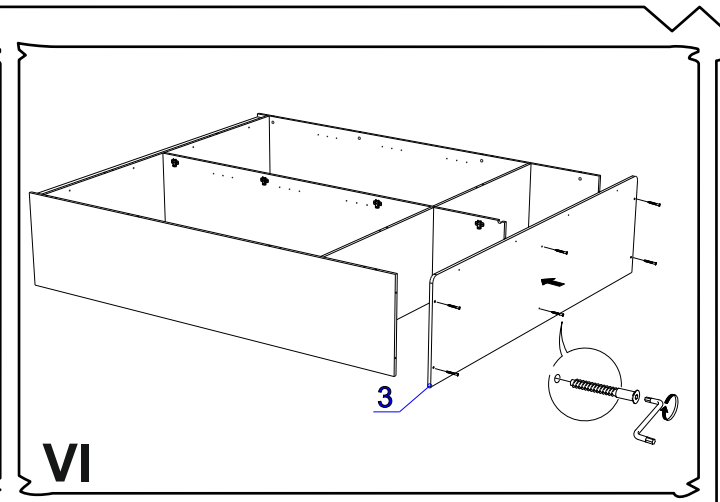

Фурнитура (Упаковка №1)

	Соед. планка д/з стенки бел 2.2м (2160мм)	шт.	2
--	---	-----	---

Фурнитура (Упаковка №2)

	Труба овал (951мм)	шт.	2
--	--------------------	-----	---

IV

V

VI

VII