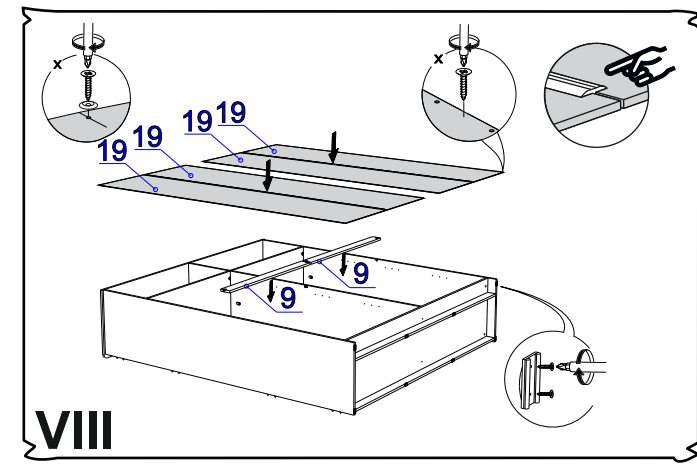

Фурнитура (Упаковка №1)

	Соед. планка д/з стенки бел 2.2м (2160мм)	шт.	2
--	---	-----	---

Фурнитура (Упаковка №2)

	Труба овал (951мм)	шт.	2
--	--------------------	-----	---

IV

V

VI

VII