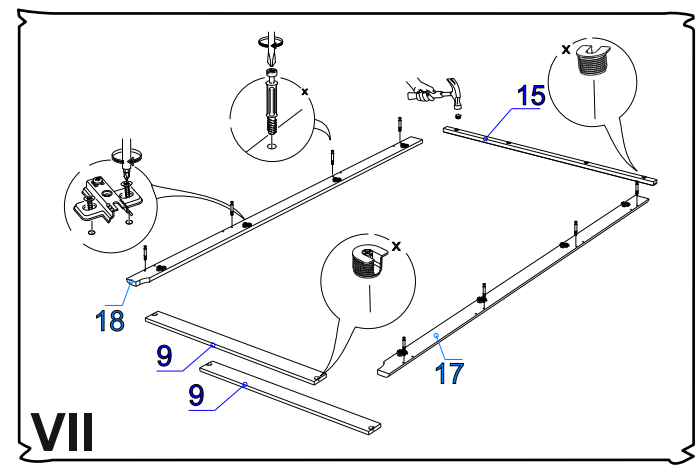

Фурнитура (Упаковка №5)

	Наименование	Ед.изм.	Кол-во
	Соед. болт S200, 11/34 мм	шт.	12
	Эксцентрик d-15 мм д/плит 16 мм	шт.	12
	Шкант 8x30	шт.	16
	Петля 90°	компл.	8
	Петля полунакладная	компл.	8
	Саморез 2,5x16	шт.	123
	Саморез 3,5x16	шт.	84
	Саморез 3,5x20	шт.	8
	Саморез 4x50	шт.	4
	Заглушка евр. бел. №1	шт.	8
	Заглушка эксц. №1	шт.	8
	FLIPPER Шток-евровинт для полкодержателя	шт.	12
	FLIPPER Полкодержатель прозрачный	шт.	12
	Болт RAFIX без покр. D=7 мм В.5/11мм	шт.	4
	Корпус RAFIX-SE с угольцо белый 7/16 мм	шт.	4
	Полкодерж. Угловой со штырем, никель	шт.	24
	Штангодерж. овал	шт.	4
	Ключ под евровинт	шт.	1
	Евровинт 6x50	шт.	16
	Ручка FS195 128	шт.	4
	Подпятник белый	шт.	8
	Шайба А-8	шт.	14
	Дюбель с шурупом	шт.	4
	Фиксир. уголок №23(бел.)	шт.	4
	Демпфер белый	шт.	8

Фурнитура (Упаковка №1)

	Соед. планка д/з стенки бел 2.2м (2160мм)	шт.	2
--	---	-----	---

Фурнитура (Упаковка №2)

	Труба овал (951мм)	шт.	2
--	--------------------	-----	---

IV

V

VI

VII