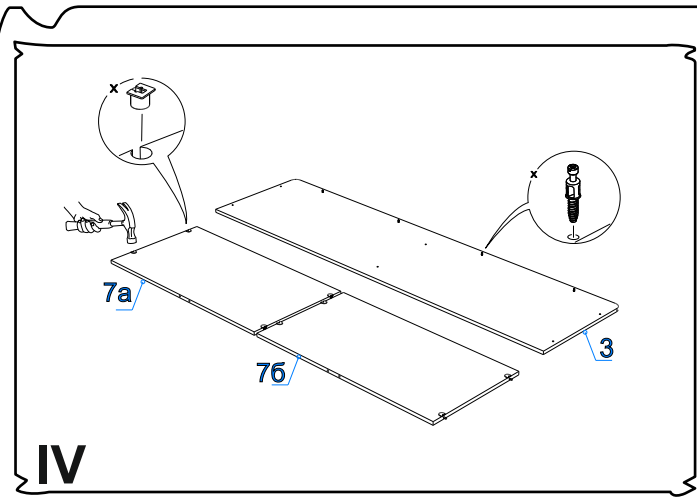

Фурнитура (Упаковка №1)

	Соед. планка д/з стенки бел 2.2м (2160мм)	шт.	2
--	---	-----	---

Фурнитура (Упаковка №2)

	Труба овал (951мм)	шт.	2
--	--------------------	-----	---

IV

V

VI

VII