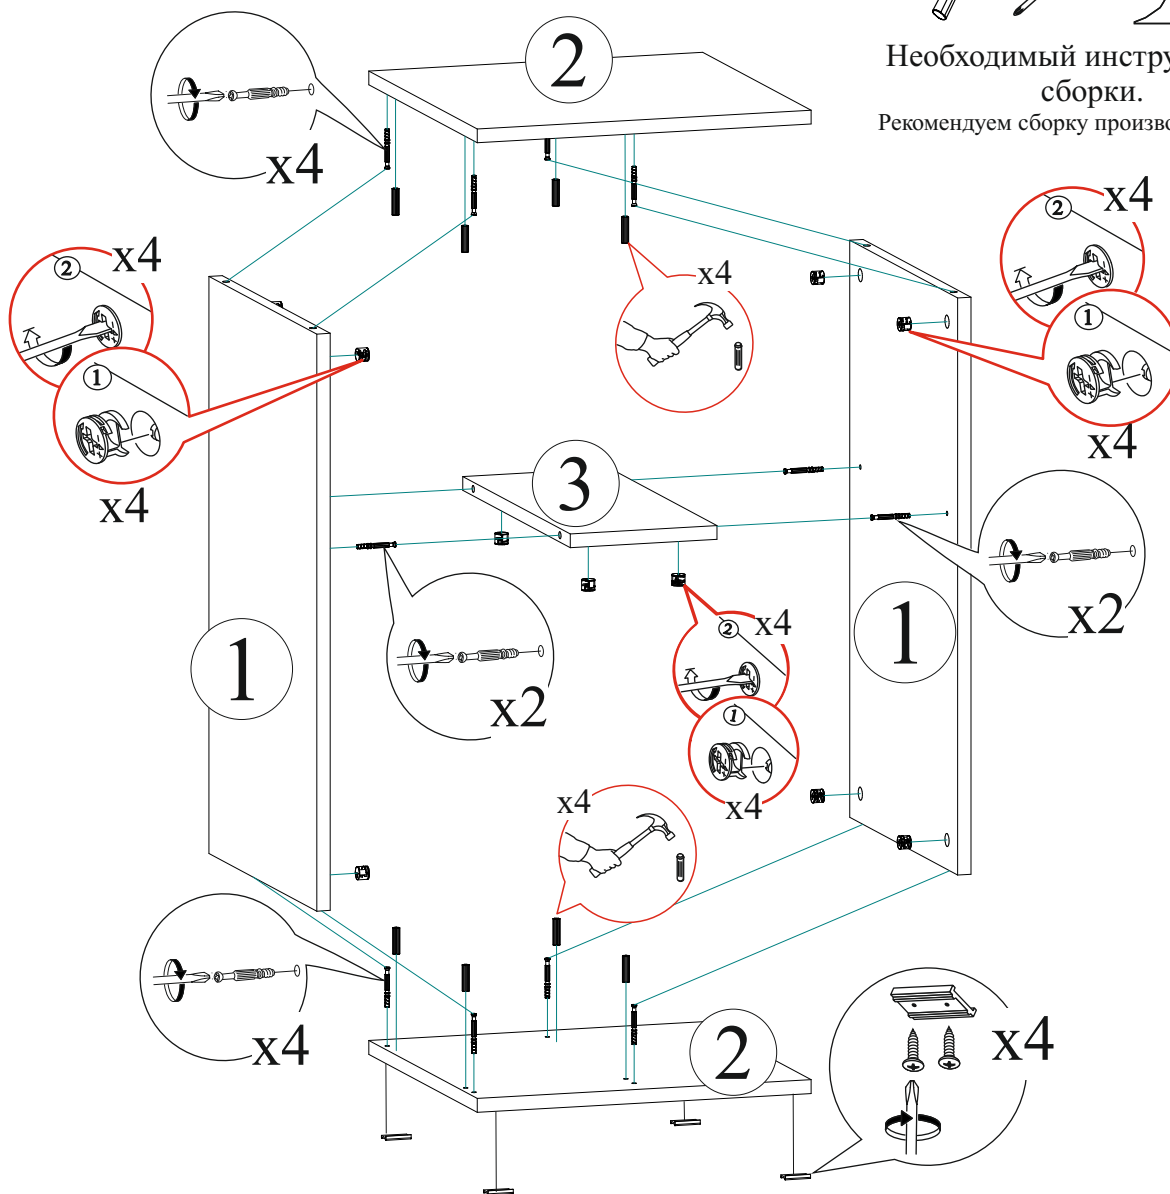

Комплектовочная ведомость

Поз.	Наименование	Длина	Ширина	Кол-во
1	Щиток	668	398	2
2	Крышка	400	400	2
3	Вязка	396	176	1

Эксцентриковая стяжка 12 шт.	Заглушка для эксцентрика 12 шт.	Шуруп 4x16 8 шт.
Шкант 8x30 8 шт.	Подпятник 4 шт.	

Качество мебели зависит от качества сборки.
Рекомендуем доверить сборку специалистам.

Необходимый инструмент для сборки.

Рекомендуем сборку производить вдвоем.

Уважаемый покупатель!

Выражаем Вам искреннюю благодарность за выбор нашей мебели!

Уважаемый покупатель!

Убедительная просьба сохранять упаковку до полной сборки изделия!

В случае обнаружения брака/дефекта обязательно сфотографировать выявленный дефект и этикетку на упаковке. На фотографии должно быть четко видно: наименование изделия, дату изготовления и номер бригады. Претензии по качеству без фотографии этикетки не принимаются.

РОССИЯ г. Дзержинск, ул. Чкалова, д.40 кв.80 т./ф (8412)20-40-20 PTS МЕБЕЛЬНАЯ КОМПАНИЯ Гостиная «ВЕНЕЦИЯ» Цвет: КРАФТ-БЕЛЫЙ БТС 01-21.000 Название: БОКОВИНЫ	e-mail: info@BTSmebel.ru www.btsmebel.ru Гарантия 24 мес. Срок службы - 7 лет. № УПАКОВКИ 1/1	Дата 01.01.2016 Бригада Бригада 1