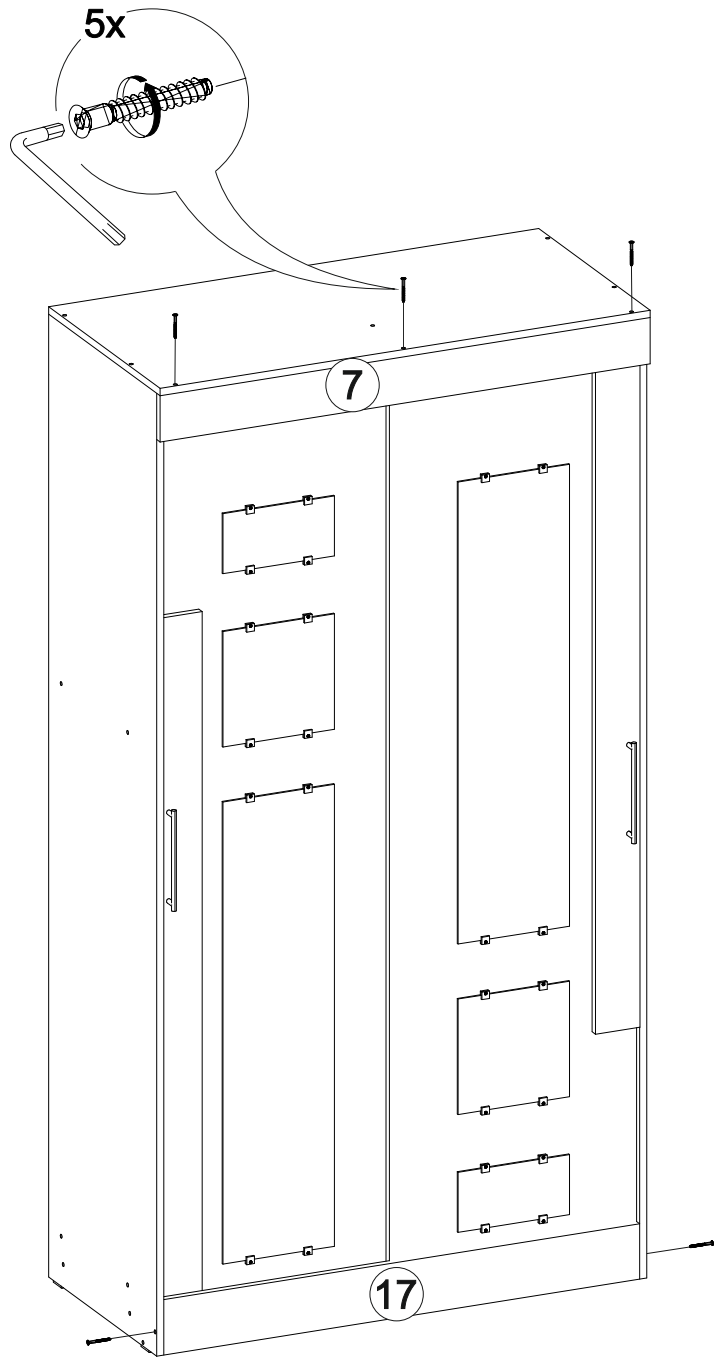

| № дет. | Деталь/Detail | Размер/Size | Кол-во/ Quantity | № упак./ № pack |
|--------|-----------------------------|-------------|---------------------|--------------------|
| 1 | Бок левый/Side left | 2084x520 | 1 | 1/5 |
| 2 | Бок правый/Side right | 2084x520 | 1 | 1/5 |
| 3 | Перегородка/Side | 1968x441 | 1 | 1/5 |
| 4 | Вязка/Connecting element | 1068x446 | 1 | 2/5 |
| 5 | Вязка/Connecting element | 526x441 | 1 | 1/5 |
| 6 | Вязка/Connecting element | 526x441 | 1 | 2/5 |
| 7 | Планка/Plank | 1100x100 | 1 | 1/5 |
| 8-9 | Планка/Plank | 1500x100 | 2 | 1/5 |
| 10-12 | Полка/Shelf | 545x441 | 3 | 2/5 |
| 13 | Крышка/Top | 1100x536 | 1 | 2/5 |
| 14-16 | Цоколь/Socle | 1068x100 | 3 | 2/5 |
| 17 | Планка/Plank | 1068x120 | 1 | 2/5 |
| 18-21 | Задняя стенка ДВП/Back wall | 1095x495 | 4 | 2/5 |
| 22-24 | Соединитель ДВП/Connector | 1068 | 3 | 2/5 |
| 25-26 | Фасад/Front | 1962x555 | 2 | 3/5 |
| 27 | Труба овальная/Oval tube | 520 | 1 | 2/5 |
| 30-31 | Зеркало/Mirror | 1000x250 | 2 | 4/5 |
| 32-33 | Зеркало/Mirror | 250x250 | 2 | 4/5 |
| 34-35 | Зеркало/Mirror | 130x250 | 2 | 4/5 |

В мебельном наборе могут быть конструктивные изменения, не указанные в данной инструкции и не ухудшающие качество изделия.

1

2

Деталь №4 крепится к бокам направляющей **ВНИЗ**

14

13

3

4