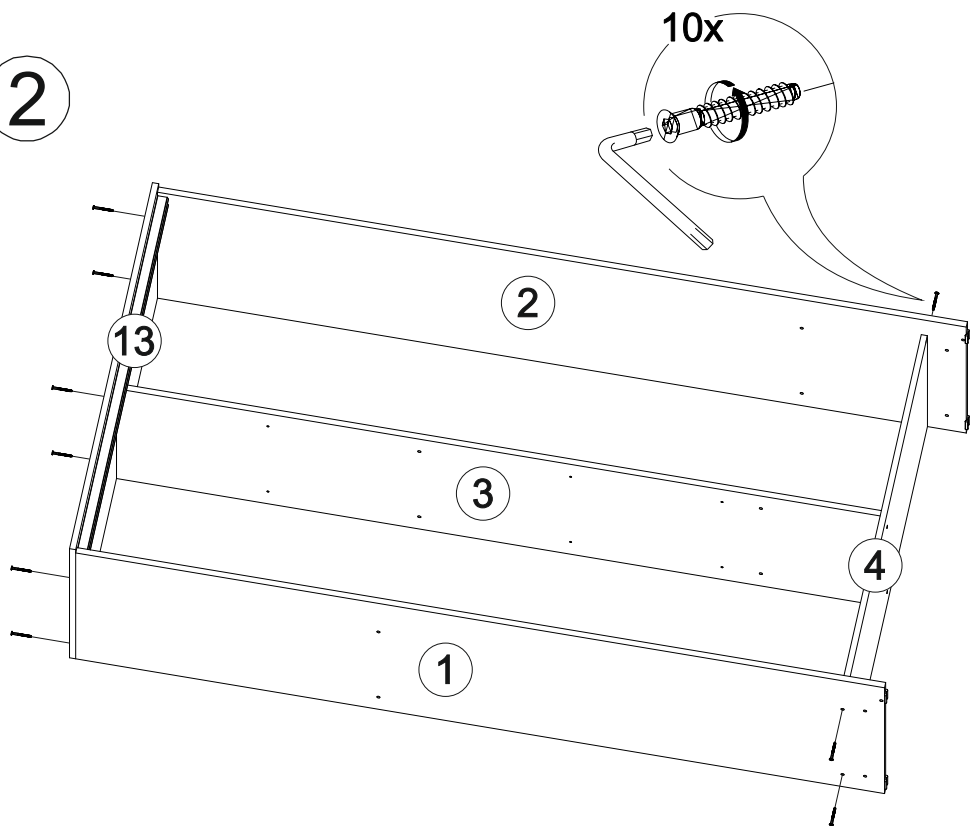

| № дет. | Деталь/Detail | Размер/Size | Кол-во/ Quantity | № упак./ № pack |
|--------|-----------------------------|-------------|---------------------|--------------------|
| 1 | Бок левый/Side left | 2084x520 | 1 | 1/5 |
| 2 | Бок правый/Side right | 2084x520 | 1 | 1/5 |
| 3 | Перегородка/Side | 1968x441 | 1 | 1/5 |
| 4 | Вязка/Connecting element | 1068x446 | 1 | 2/5 |
| 5 | Вязка/Connecting element | 526x441 | 1 | 1/5 |
| 6 | Вязка/Connecting element | 526x441 | 1 | 2/5 |
| 7 | Планка/Plank | 1100x100 | 1 | 1/5 |
| 8-9 | Планка/Plank | 1500x100 | 2 | 1/5 |
| 10-12 | Полка/Shelf | 545x441 | 3 | 2/5 |
| 13 | Крышка/Top | 1100x536 | 1 | 2/5 |
| 14-16 | Цоколь/Socle | 1068x100 | 3 | 2/5 |
| 17 | Планка/Plank | 1068x120 | 1 | 2/5 |
| 18-21 | Задняя стенка ДВП/Back wall | 1095x495 | 4 | 2/5 |
| 22-24 | Соединитель ДВП/Connector | 1068 | 3 | 2/5 |
| 25-26 | Фасад/Front | 1962x555 | 2 | 3/5 |
| 27 | Труба овальная/Oval tube | 520 | 1 | 2/5 |
| 30-31 | Зеркало/Mirror | 1000x250 | 2 | 4/5 |
| 32-33 | Зеркало/Mirror | 250x250 | 2 | 4/5 |
| 34-35 | Зеркало/Mirror | 130x250 | 2 | 4/5 |

В мебельном наборе могут быть конструктивные изменения, не указанные в данной инструкции и не ухудшающие качество изделия.

1

2

Деталь №4 крепится к бокам направляющей **ВНИЗ**

14

13

3

4