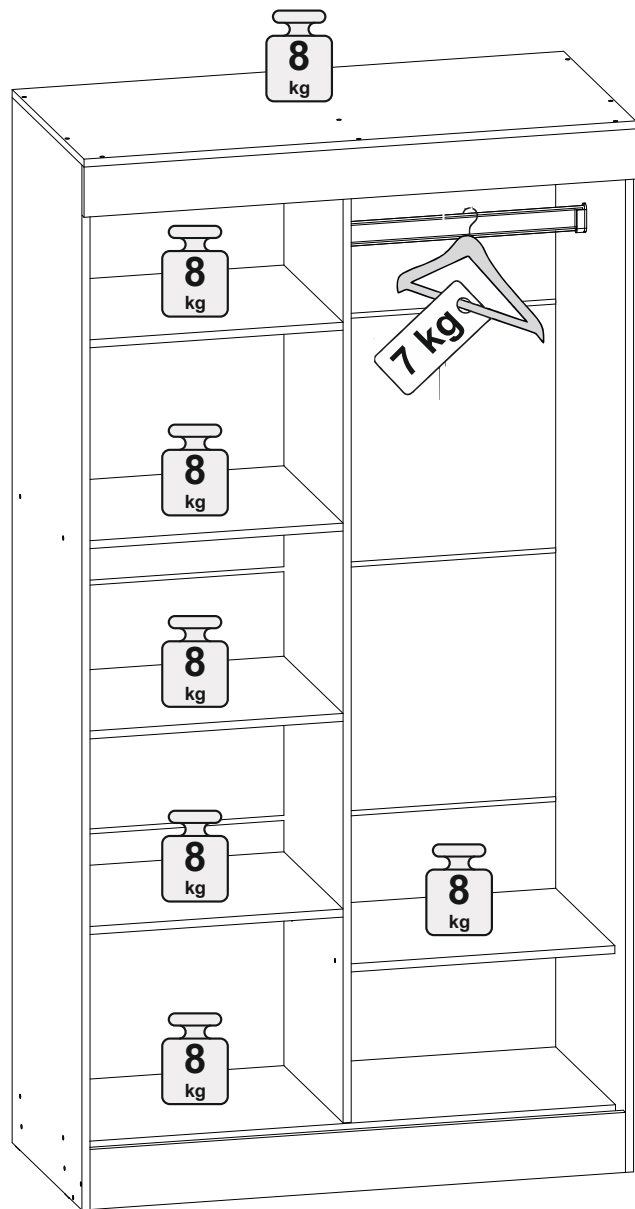

Шкаф-купе Феникс лайт

| | | |
|------|------|-----|
| | | |
| 1100 | 2100 | 540 |

31x

31x

1x

24x

34x

50x

| № дет. | Деталь/Detail | Размер/Size | Кол-во/ Quantity | № упак./ № pack |
|--------|-----------------------------|-------------|---------------------|--------------------|
| 1 | Бок левый/Side left | 2084x520 | 1 | 1/5 |
| 2 | Бок правый/Side right | 2084x520 | 1 | 1/5 |
| 3 | Перегородка/Side | 1968x441 | 1 | 1/5 |
| 4 | Вязка/Connecting element | 1068x446 | 1 | 2/5 |
| 5 | Вязка/Connecting element | 526x441 | 1 | 1/5 |
| 6 | Вязка/Connecting element | 526x441 | 1 | 2/5 |
| 7 | Планка/Plank | 1100x100 | 1 | 1/5 |
| 8-9 | Планка/Plank | 1500x100 | 2 | 1/5 |
| 10-12 | Полка/Shelf | 545x441 | 3 | 2/5 |
| 13 | Крышка/Top | 1100x536 | 1 | 2/5 |
| 14-16 | Цоколь/Socle | 1068x100 | 3 | 2/5 |
| 17 | Планка/Plank | 1068x120 | 1 | 2/5 |
| 18-21 | Задняя стенка ДВП/Back wall | 1095x495 | 4 | 2/5 |
| 22-24 | Соединитель ДВП/Connector | 1068 | 3 | 2/5 |
| 25-26 | Фасад/Front | 1962x555 | 2 | 3/5 |
| 27 | Труба овальная/Oval tube | 520 | 1 | 2/5 |
| 30-31 | Зеркало/Mirror | 1000x250 | 2 | 4/5 |
| 32-33 | Зеркало/Mirror | 250x250 | 2 | 4/5 |
| 34-35 | Зеркало/Mirror | 130x250 | 2 | 4/5 |

В мебельном наборе могут быть конструктивные изменения, не указанные в данной инструкции и не ухудшающие качество изделия.

1

2

Деталь №4 крепится к бокам направляющей **ВНИЗ**

14

13

3

4