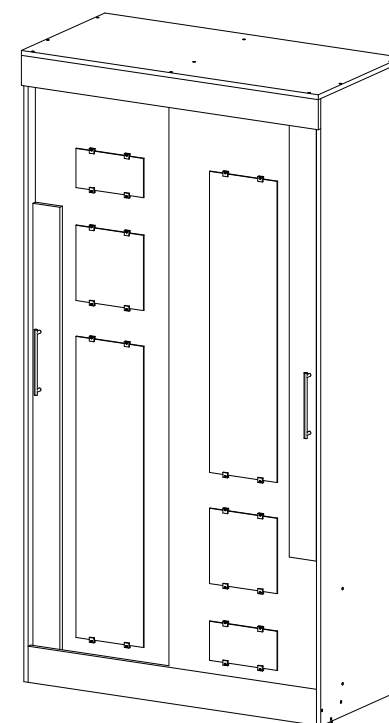

Шкаф-купе Феникс лайт

| | | |
|------|------|-----|
| | | |
| 1100 | 2100 | 540 |

31x

31x

1x

24x

34x

50x

| № дет. | Деталь/Detail | Размер/Size | Кол-во/ Quantity | № упак./ № pack |
|--------|-----------------------------|-------------|---------------------|--------------------|
| 1 | Бок левый/Side left | 2084x520 | 1 | 1/5 |
| 2 | Бок правый/Side right | 2084x520 | 1 | 1/5 |
| 3 | Перегородка/Side | 1968x441 | 1 | 1/5 |
| 4 | Вязка/Connecting element | 1068x446 | 1 | 2/5 |
| 5 | Вязка/Connecting element | 526x441 | 1 | 1/5 |
| 6 | Вязка/Connecting element | 526x441 | 1 | 2/5 |
| 7 | Планка/Plank | 1100x100 | 1 | 1/5 |
| 8-9 | Планка/Plank | 1500x100 | 2 | 1/5 |
| 10-12 | Полка/Shelf | 545x441 | 3 | 2/5 |
| 13 | Крышка/Top | 1100x536 | 1 | 2/5 |
| 14-16 | Цоколь/Socle | 1068x100 | 3 | 2/5 |
| 17 | Планка/Plank | 1068x120 | 1 | 2/5 |
| 18-21 | Задняя стенка ДВП/Back wall | 1095x495 | 4 | 2/5 |
| 22-24 | Соединитель ДВП/Connector | 1068 | 3 | 2/5 |
| 25-26 | Фасад/Front | 1962x555 | 2 | 3/5 |
| 27 | Труба овальная/Oval tube | 520 | 1 | 2/5 |
| 30-31 | Зеркало/Mirror | 1000x250 | 2 | 4/5 |
| 32-33 | Зеркало/Mirror | 250x250 | 2 | 4/5 |
| 34-35 | Зеркало/Mirror | 130x250 | 2 | 4/5 |

В мебельном наборе могут быть конструктивные изменения, не указанные в данной инструкции и не ухудшающие качество изделия.

1

2

Деталь №4 крепится к бокам направляющей **ВНИЗ**

14

13

3

4